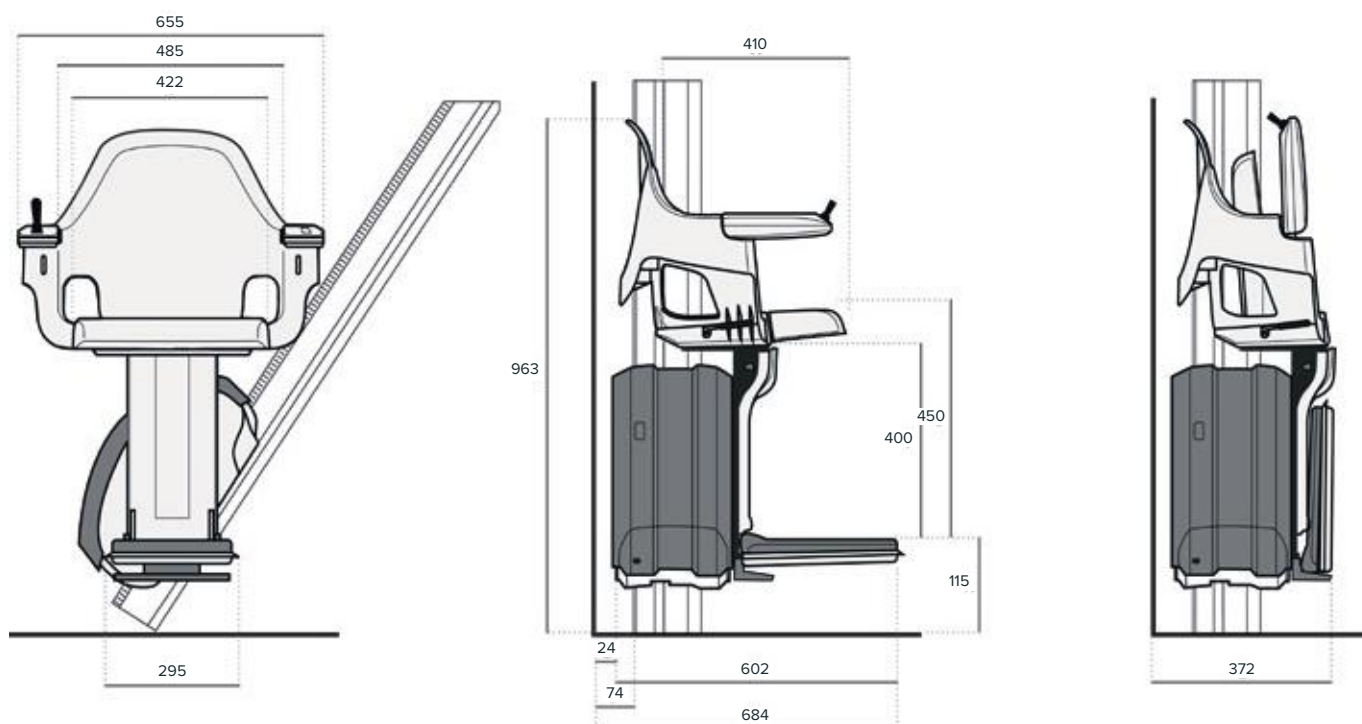

Joystick und Schlüsselverriegelung

Dimensionen in Millimeter