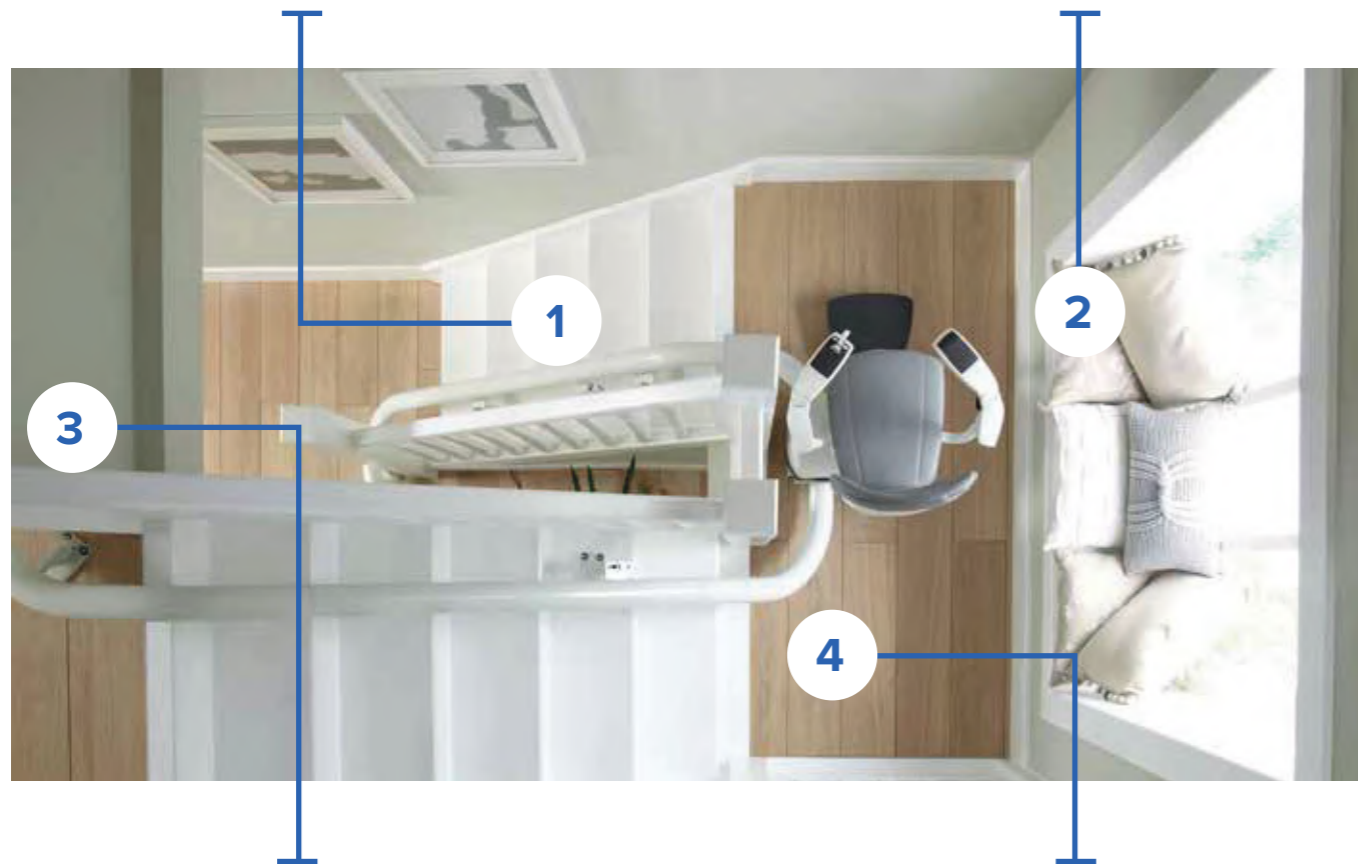

2 Kompakt und diskret

Wenn der Flow2 nicht in Gebrauch ist, kann er auf jeder Stufe auf nur 340 mm weggeklappt werden, um anderen Treppennutzern Platz zu gewähren. Der Flow2 hat eine einzige dezente Schiene, die eng an Ihrer Treppe anliegt und auf beiden Seiten der Treppe angebracht werden kann.

ASL

FORTSCHRITTLICHE DREH- UND AUSRICHTETECHNOLOGIE

ASL-Technologie ermöglicht es dem Flow2 Treppenlift, sich zu drehen und dabei während der Fahrt perfekt waagrecht zu bleiben. Durch das Drehen während der Fahrt, befinden Sie sich immer in der sichersten und bequemsten Position.

Der Sitz befindet sich immer in der richtigen Position, um ein sicheres Ein- und Aussteigen zu ermöglichen

Der Flow2 dreht während der Fahrt, so dass das Ein- und Aussteigen aus dem Lift an jedem Ende der Treppe schnell und einfach ist. Am oberen Ende der Treppe kann sich der Sitz von der offenen Treppe weg drehen und einen sicheren Ausstieg aus dem Sitz ermöglichen.

Interne oder externe Schiene an der schmalsten und steilsten Treppe

Selbst in Fällen, wenn die Treppe eng und steil ist, kann der Flow2 näher an der Stufe, auf jeder Seite der Treppe, angebracht werden. Hierdurch bleibt das Treppenhaus für weitere Treppenhausnutzer weiterhin zugänglich.