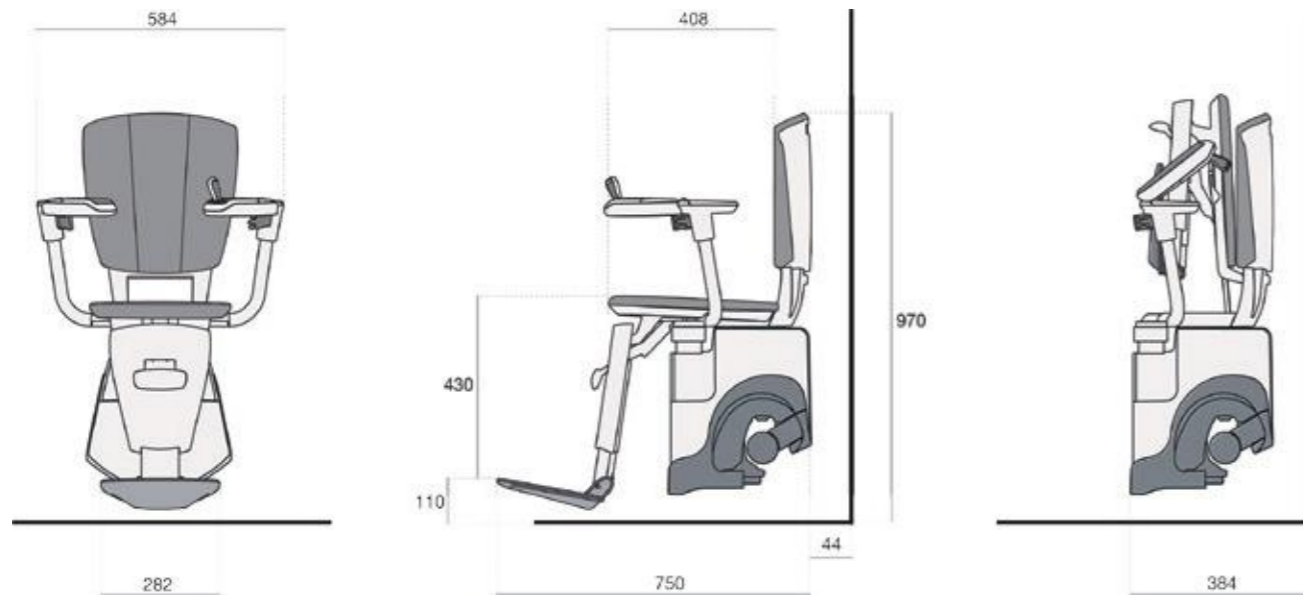

Technische Spezifikation

NACH DEN HÖCHSTEN STANDARDS ZERTIFIZIERT

Spezifikation

Geschwindigkeit:	Max 0,15 m/s
Antriebsart:	Zahnstangenantrieb
Motorenleistung:	350 W – Antriebsmotor 350 W – Horizontaler Motor
Gewichtskapazität	125 kg
Batterien:	2 x 12V-Batterien; Gesamt 24V
Bedienung:	Joysticksteuerung als Standard
Treppensteigung:	Bis zu 70°
Zertifizierung:	Maschinenrichtlinie 2006/42/EG und EN 81-40
Automatischer Stopp:	Ja
Fußauflage:	Ja
Einziehbarer Sicherheitsgurt:	Ja

Über Access BDD

30 JAHRE ERFAHRUNG

Seit mehr als 30 Jahren hat sich Access BDD darauf spezialisiert, das Leben von privaten und öffentlichen Auftraggebern zu erleichtern.

Als Lieferant für Treppenlifte, geneigte Plattformlifte, vertikale Plattformlifte und Privataufzügen, glaubt Access BDD, dass die Fähigkeit, sich frei zu bewegen nicht etwas sein sollte, das für selbstverständlich gehalten wird. Durch unsere Fülle an Wissen und Erfahrung, wurden wir zu einem weltweit führenden Anbieter für Produkte zur Förderung der Barrierefreiheit.

Durch unsere breite Palette von anpassbaren Optionen für alle unsere Produkte, können Sie sich sicher sein, dass Ihr neuer Lift sich nahtlos in Ihr Haus oder Gebäude einpassen lässt.

Unsere langjährige und fundierte Erfahrung im Bereich Ingenieurleistungen bedeutet, dass unsere Produkte branchenführend entwickelt werden, während sie allen relevanten Sicherheitsrichtlinien entsprechen. Unsere Produkte werden entwickelt, um schnell und mit minimalem Aufwand eingebaut werden zu können.

“ Der Flow2 Treppenlift ist eines der zuverlässigsten Produkte, mit denen ich das Vergnügen hatte zu arbeiten.”

Wenn Sie ein Access BDD Produkt wählen, dann wählen Sie auch:

- Ein branchenführendes Unternehmen mit einer Fülle von Erfahrungen
- Sicherheit und Zuverlässigkeit
- Technische Innovation