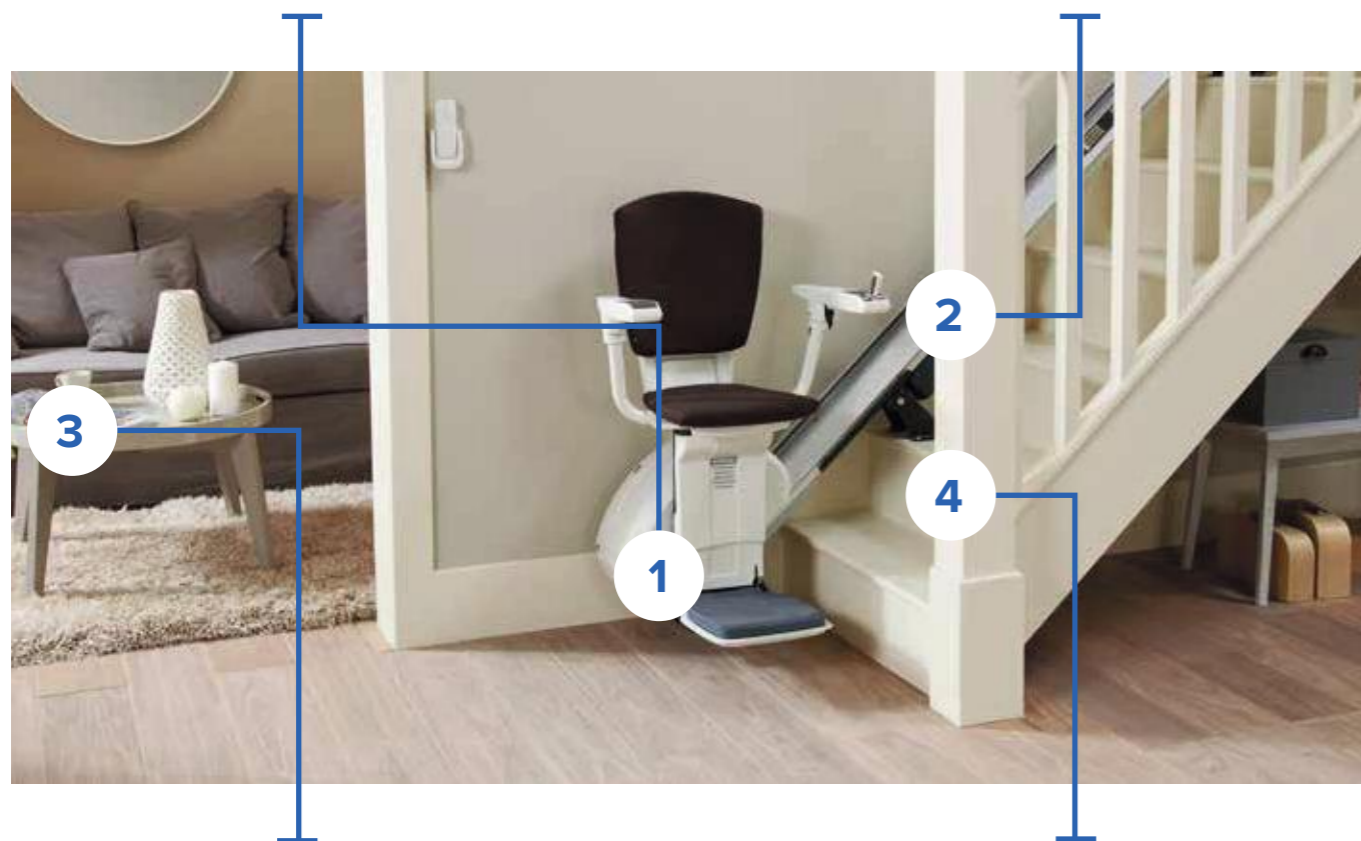

HomeGlide Extra-Treppenlift

EINE REIHE VON OPTIONEN UND ERWEITERUNGEN

Die Wahl des HomeGlide Extra bedeutet, dass Sie alle Funktionen und Vorteile des HomeGlides bekommen und zusätzlich weitere Optionen und eine größere Polsterauswahl erhalten, die sicherstellen, dass er perfekt in Ihr Zuhause passt. Der HomeGlide Extra erweist sich als die ultimative Verbindung von elegantem Design und Hi-Tech-Funktionalität für jede gerade Treppe.

Verbundenes Fußbrett

Standardmäßig kommt der HomeGlide Extra mit einem verbundenen Fußbrett. Diese Funktion macht das Ausklappen des Sitzes fast mühelos, da die Fußstütze mit dem Sitz verbunden ist.

Ergonomisch geformter Sitz

Entworfen mit Ergonomieexperten verwendet der HomeGlide Extra einen Sitz, der Ihre Haltung positiv beeinflusst, während er ein Maximum an Komfort bietet.

Eine Welt voller Möglichkeiten

Neben den Qualitätsverbesserungen, die serienmäßig mit dem HomeGlide Extra kommen, gibt es eine Reihe von Optionen, die auch eine breite Palette von Polsterfarben umfassen. Wählen Sie aus Stoff- und Vinylsitzbezügen, die zum Stil und Dekor Ihres Hauses passen.

Ein größeres Gefühl der Sicherheit

Sie sollten sich in Ihrem Treppenlift sicher fühlen. Der HomeGlide Extra kommt mit einem einziehbaren Sicherheitsgurt und kann mit gebogenen Armlehnen ausgestattet werden, um Sie sicher auf dem Lift zu halten. Es ist auch möglich, gerade Armlehnen anzubringen, wenn Sie dieses bevorzugen.