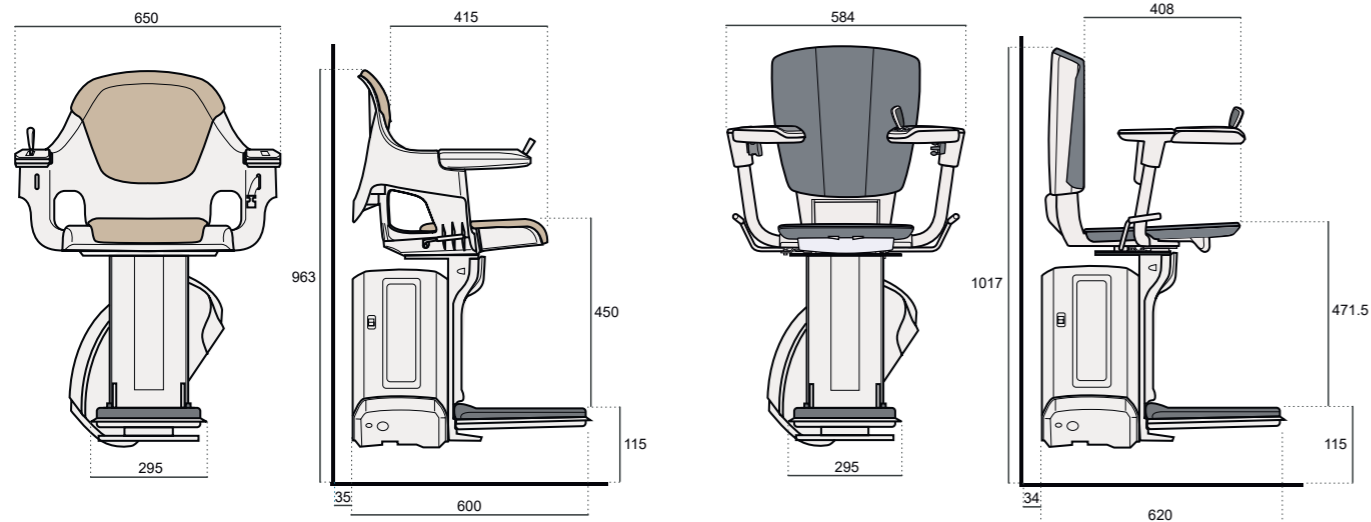

Technische Spezifikation NACH DEN HÖCHSTEN STANDARDS ZERTIFIZIERT